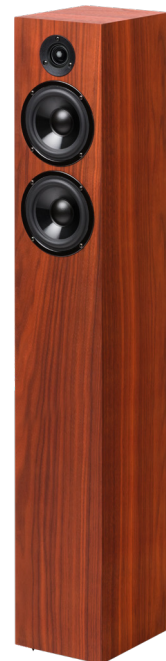

Speaker Box 10 S2 - der neue Maßstab!

Speaker Box 10 S2 stellt einen perfekten Kompromiss zwischen Größe und Klang dar. Lassen Sie sich nicht von dem kleinen Chassis täuschen, sie sind kompakt genug um in jedes Wohnzimmer zu passen und bieten dennoch audiophilen und raumfüllenden Klang. Kristallklare Höhen, für hinreißende Details, werden vom 25mm Seidenkalotten Tweeter reproduziert. Volle und mitreißende Mitten gekoppelt mit kraftvollem und wuchtigem Bass versetzen Sie in Tanzlaune. Die große Bühne und realistische Instrumenten Abbildung wird viele Hörer überraschen! Noch nie zuvor war es einem Lautsprecher in diesem Preissegment möglich, der komplett in Europa gefertigt wird, so einen Klang zu produzieren!

Das Echtholz Chassis ist in drei verschiedenen Ausführungen verfügbar, um jeden Geschmack

zu treffen. Die eleganten Walnuss, Eukalyptus und Rosenholz Gehäuse fügen sich in jedes Interieur ein und werden viele Blicke auf sich ziehen. Speaker Box 10 S2 wird mit hochwertigen Spikes ausgeliefert, welche den Lautsprecher vom Boden entkoppeln. Ein spezieller, sehr widerstandsfähiger und umweltfreundlicher Kleber wurde verwendet um das Gehäuse zusammen zu halten, und um maximale Dichte zu garantieren. Jeder unserer Lautsprecher muss extremste Tests überstehen, um zu garantieren, dass er unseren höchsten Ansprüchen genügt.

Speaker Box 10 S2 kombiniert überlegenen Klang mit komfortabler Größe und eleganter Ästhetik, und formt daraus den Lautsprecher den es zu schlagen gilt im unter 1000€ Segment - eine wahre Referenz!

Rosenholz